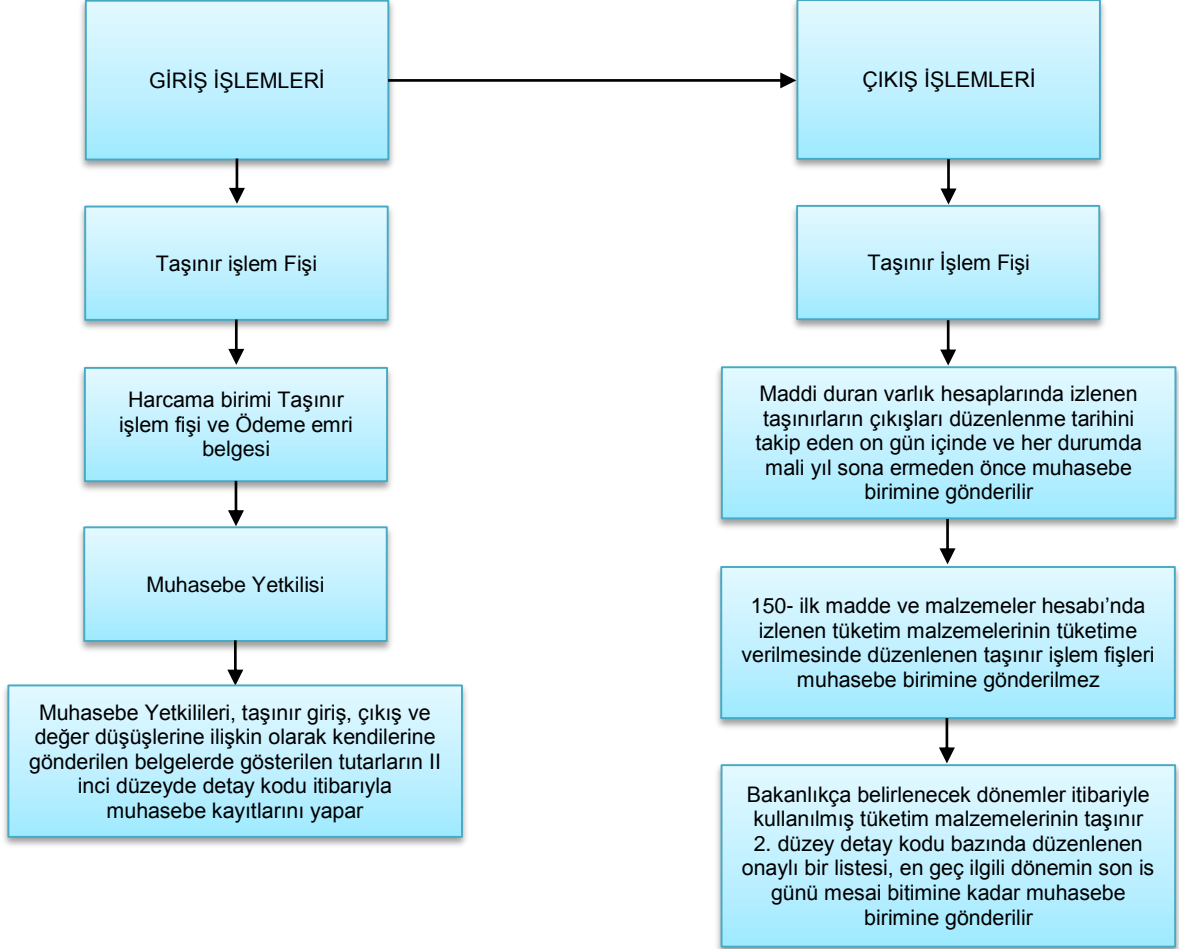

T.C.
CUMHURİYET ÜNİVERSİTESİ
İŞ AKIŞ ŞEMASI

OPERASYONEL BİLGİLER	Ünitesi	Cumhuriyet Üniversitesi
	Niteliği	Taşınır Giriş ve Çıkış
	Doküman No	İA-146
	İlk Yayın Tarihi	19/10/2017
	Revizyon Tarihi	
	Sayfa	1/1